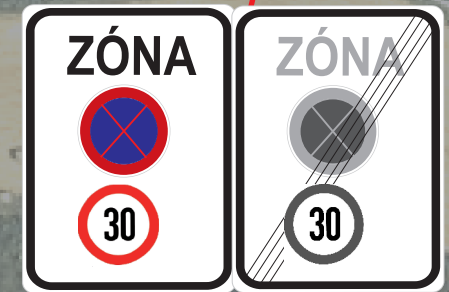

DODRŽOVÁNÍ DOPRAVNÍHO ZNAČENÍ
V OZNAČENÉ ZÓNĚ BUDE KONTROLOVÁNO POLICIÍ ČR

DM E

PARKOVIŠTĚ
ZA HOTELEM
KLENOV

PŘÍSTUP K DM E Z PROSTORU
OD KEMP RANČ BYSTRÍČKA

PŘÍSTUP K DM E
Z PROSTORU OD HOTELU KLENOV

DODRŽOVÁNÍ DOPRAVNÍHO ZNAČENÍ V OZNAČENÉ ZÓNĚ
BUDE KONTROLOVÁNO POLICIÍ ČR