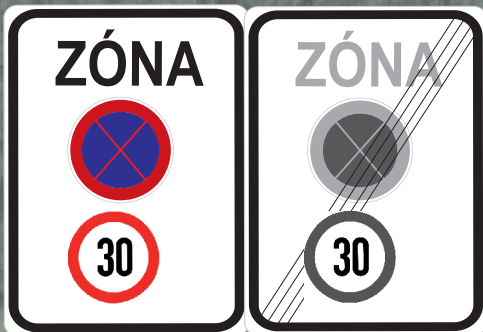

DODRŽOVÁNÍ DOPRAVNÍHO ZNAČENÍ
V OZNAČENÉ ZÓNĚ BUDE KONTROLOVÁNO POLICIÍ ČR

DM E

PARKOVIŠTĚ
ZA HOTELEM
KLENOV

PŘÍSTUP K DM E Z PROSTORU
OD KEMP RANČ BYSTRÍČKA

PŘÍSTUP K DM E
Z PROSTORU OD HOTELU KLENOV

DODRŽOVÁNÍ DOPRAVNÍHO ZNAČENÍ V OZNAČENÉ ZÓNĚ
BUDE KONTROLOVÁNO POLICIÍ ČR